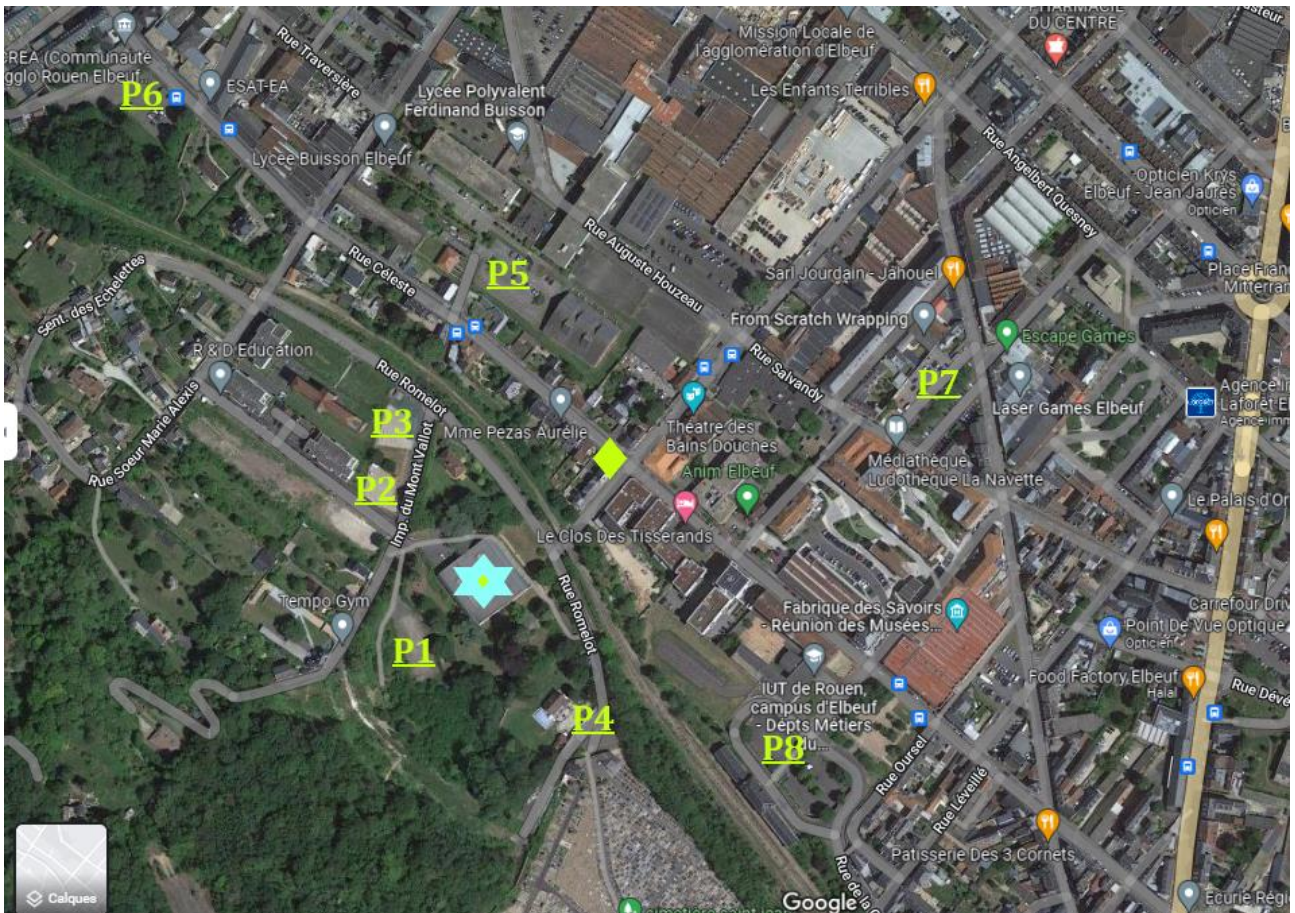

Parkings

Gymnase Emilie Le Penne

Dépot des gymnastes par les bus

A proximité du gymnase :

P1 : 50 places

P2 : 15 places

P3 : 15 places

P4 : 12 places

A 5 minutes à pied :

P5 : 60 places

P6 : 80 places

A 10 minutes à pied :

P7 : 80 places

P8 : 60 places